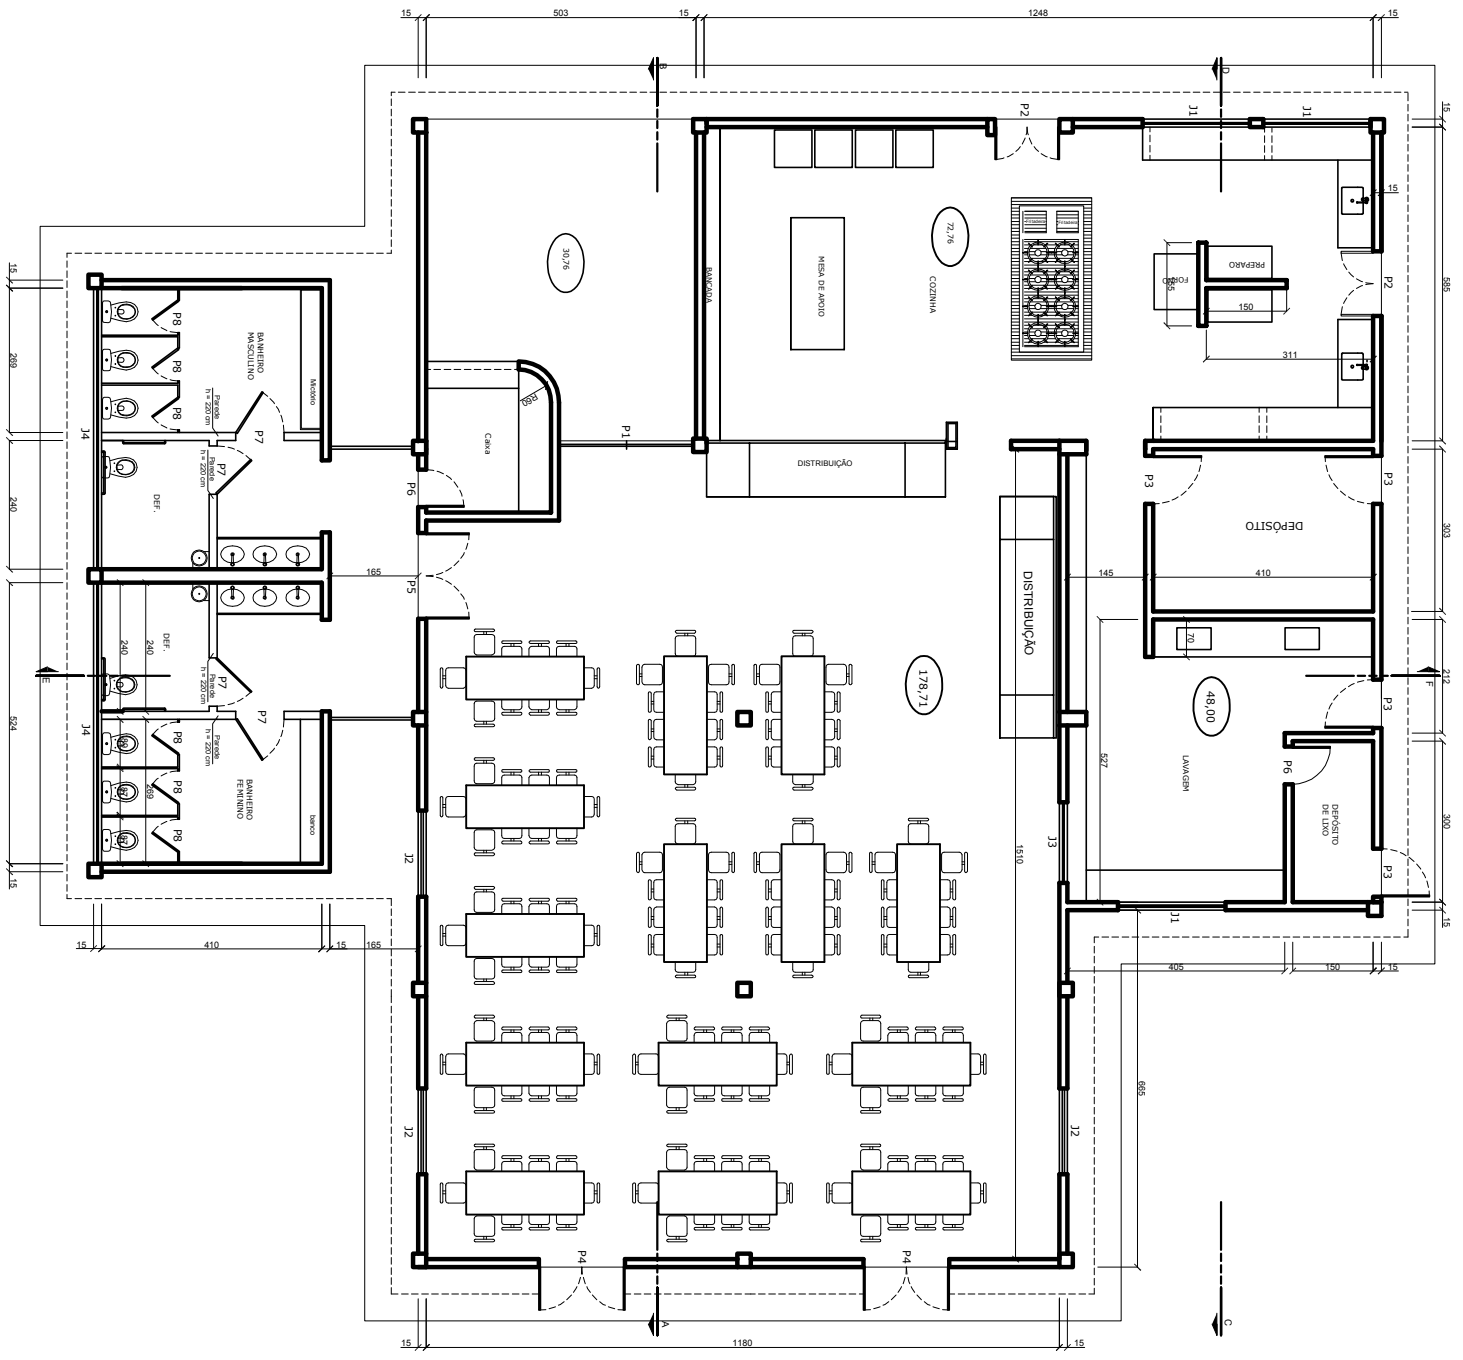

PLANTA BANHA - ESCALA : 1 : 50

OBRAS DE REFORMA DE EDIFÍCIO DE INTERESSE CULTURAL DO PATRIMÔNIO HISTÓRICO DE SÃO JOÃO DEL-REI	
CAMÉLIOS	
PORTAS	JANELAS
P1 - 00.1.200.000 P2 - 00.1.200.000 P3 - 00.1.200.000 P4 - 00.1.200.000 P5 - 00.1.200.000 P6 - 00.1.200.000 P7 - 00.1.200.000 P8 - 00.1.200.000	J1 - 00.1.200.000 J2 - 00.1.200.000 J3 - 00.1.200.000 J4 - 00.1.200.000
UFSJ - Universidade Federal de São João del-Rei	
NÚCLEO COORDENADOR	ESCOLA
DATA	PERÍODO
TERMO DE REFERÊNCIA	PERÍODO
C.A.P.	
REPRESENTANTE TÉCNICO	
REPRESENTANTE DE INTERESSE CULTURAL	
COMISSÃO DE GESTÃO	
PLANTA BANHA	
Nº	